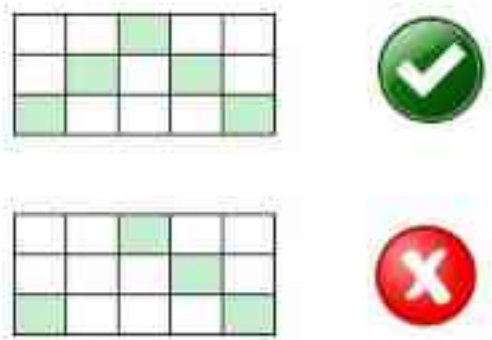

Výherní tabulka

Výherní tabulka udává, jakým koeficientem se násobí vsazená částka.

Symbol	3x	4x	5x
TŘEŠŇĚ 	1	2	4
CITRON 	1	2	4
POMERANČ 	2	4	8
ŠVESTKA 	2	4	8