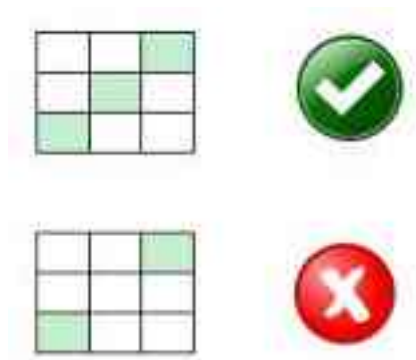

Nejvyšší sázka:	500 Kč
Nejvyšší výhra:	150.000 Kč
Minimální výherní podíl:	93.5 %
Podruh hry:	Válcová hra

Cíl technické hry

Podstatou hry je získat výherní kombinaci symbolů po zatočení válců.

Výherní kombinaci tvoří 3 sousedící symboly zleva v některé z výherních linií počínaje levým krajním válcem. Na každé linii je platná vždy jen nejdelší výherní kombinace. Výhry z jednotlivých linií se sčítají.

Popis pravidel hazardní hry

Hra je zahájena sázejícím stiskem tlačítka START poté, co si může změnit výši sázky do hry. Sázející zvolí sázku do hry pomocí tlačítka SÁZKA. Sázející získává výhru, pokud se na válcích ve výherních liniích zobrazí výherní symboly dle výherní tabulky. Výhra se počítá zleva doprava, počínaje na válci nejvíce vlevo. Během jedné hry je možné získat výhry na více výherních linií.

Symbol WILD a DOUBLE WILD nahrazují všechny ostatní symboly ve výherní linii, v níž se symbol nachází, s výjimkou symbolu SCATTER. Alespoň jeden symbol DOUBLE WILD násobí výhru 2x.

Tři symboly SCATTER spouštějí Kolo štěstí, ve kterém hráč vyhrává náhodnou výhru ve výši uvedeného násobku sázky.

Počet výherních linií je 27.