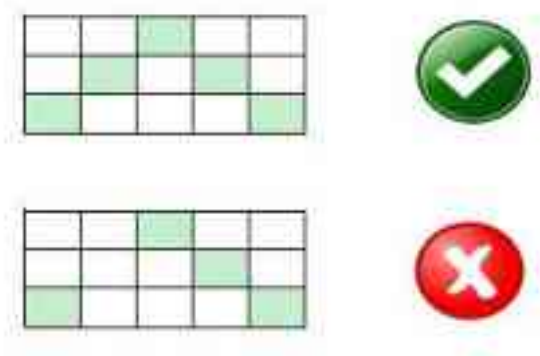

Nejvyšší sázka:	500 Kč
Nejvyšší výhra:	480.000 Kč
Minimální výherní podíl:	94,5 %
Podruh hry:	Válcová hra

Cíl technické hry

Podstatou hry je získat výherní kombinaci symbolů po zatočení válců.

Výherní kombinaci tvoří 3, 4 nebo 5 sousedících symbolů zleva v některé z výherních linií počínaje levým krajním válcem.

Popis pravidel hazardní hry

Hra je zahájena sázejícím stiskem tlačítka START poté, co si může změnit výši sázky do hry. Sázející zvolí sázku do hry pomocí tlačítka SÁZKA. Sázející získává výhru, pokud se na válcích ve výherních liniích zobrazí výherní symboly dle výherní tabulky. Výhra se počítá zleva doprava, počínaje na válci nejvíce vlevo. Během jedné hry je možné získat výhry na více výherních liniích. Na každé linii je platná vždy jen nejvyšší výherní kombinace. Výhry z jednotlivých linií se sčítají. Symbol ROUTE 243 nahrazuje všechny ostatní symboly ve výherní linii, v níž se symbol nachází. 1 symbol ROUTE 243 násobí výhru 2x, 2 symboly ROUTE 243 násobí 4x, 3 symboly ROUTE 243 násobí výhru 8x a 4 symboly ROUTE 243 násobí výhru 16x.

Počet výherních linií je 243.

Výherní kombinaci tvoří 3, 4 nebo 5 sousedících symbolů zleva v některé z výherních linií počínaje levým krajním válcem.