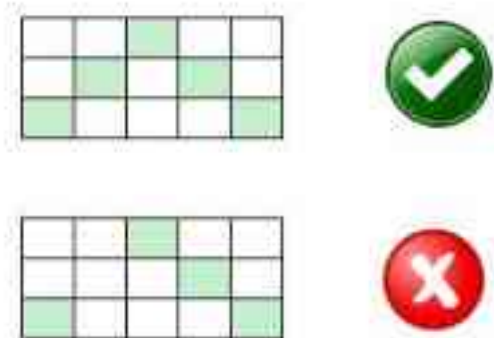

Bonusová fáze hry

TETRIS

V případě výhry se symboly obsažené na výherní linii odstraní z válců a na jejich místo se posunou symboly shora. Hráč tak může obdržet další výhry. Po propadnutí symbolů může hráč obdržet další výhru odpovídající výherní tabulce.

Výherní tabulka

Výherní tabulka udává, jakým koeficientem se násobí vsazená částka.

Symbol	3x	4x	5x
ZELENÝ SLIZOUN 	1	2	4
MODRÝ SLIZOUN 	1	2	4
ŽLUTÝ SLIZOUN 	2	4	8