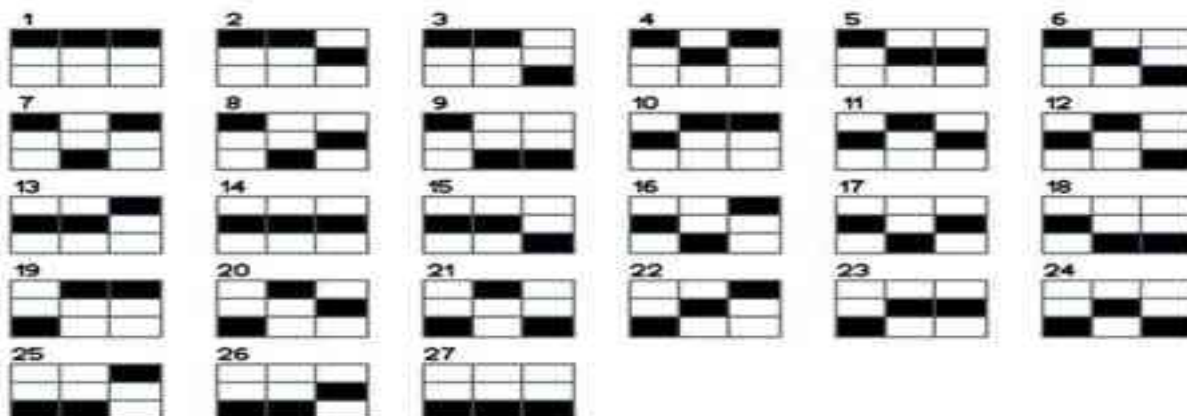

Základní údaje

VEGAS FRUITS 27 Remastered je hra se třemi válci, obsahuje 10 různých symbolů a 27 výherních linií. Výherní linie jsou platné zleva doprava počínaje prvním válcem. V jedné hře může být více výherních linií, nicméně na jedné výherní linii platí pouze nejvyšší výhra. Hra obsahuje divoký symbol MULTI WILD. Cílem hry je roztočením válců získat výherní kombinaci symbolů.

Nejvyšší sázka:	500 Kč
Nejvyšší výhra:	206.000 Kč
Minimální výherní podíl:	97.0%
Podruh hry:	Válcová hra

Cíl technické hry

Výherní kombinaci tvoří 3 sousedící symboly zleva v některé z výherních linií počínaje levým krajním válcem. Na každé linii je platná vždy jen nejvyšší výherní kombinace. Výhry z jednotlivých linií se sčítají.

Popis pravidel hazardní hry

Hra je zahájena sázejícím stiskem tlačítka START poté, co si může změnit výši sázky do hry. Sázející zvolí sázku do hry pomocí tlačítka SÁZKA. Sázející získává výhru, pokud se na válcích ve výherních liniích zobrazí výherní symboly dle výherní tabulky. Výhra se počítá zleva doprava, počínaje na válci nejvíce vlevo. Během jedné hry je možné získat výhry na více výherních linií.

Symbol MULTI WILD (divoký symbol) nahrazuje všechny ostatní symboly na své pozici a násobí případnou výhru na výherní linii, v níž se symbol nachází. 1 symbol MULTI WILD násobí výhru 2x, 2 symboly MULTI WILD násobí 4x.

Symbol MULTI WILD se vyskytuje ve válcích 1 a 3.

Počet výherních linií je 27.