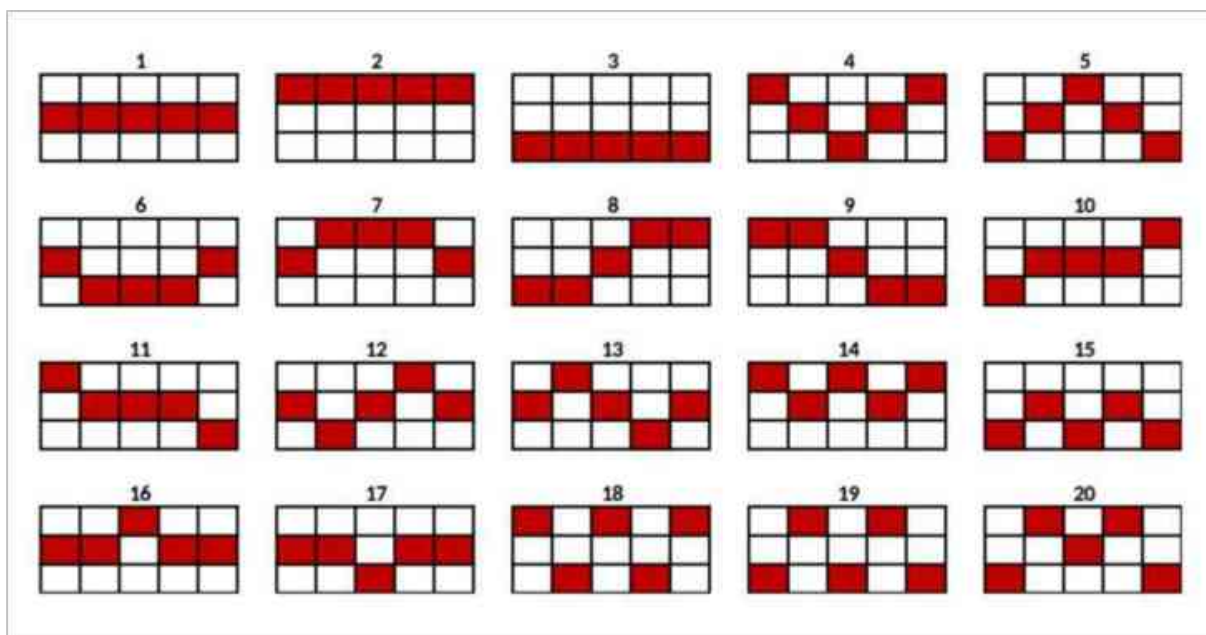

Počet výherních linií je 20.

Bonusová fáze hry

Po spuštění BONUSOVÉ HRY na obrazovce hráč vybere jedno z 5 pěti nabídnutých a zobrazených políček, pod kterými se skrývá výhra ve výši 0x, 1x, 10x, 20x nebo 60x násobku sázky. Výběr políčka hráčem nemá vliv na výherní podíl nebo výsledek hry.

Výherní tabulka

Výherní tabulka udává, jakým koeficientem se násobí vsazená částka.

Symbol	5x	4x	3x	2x
9 	6	2	1	0
10 	6	2	1	0