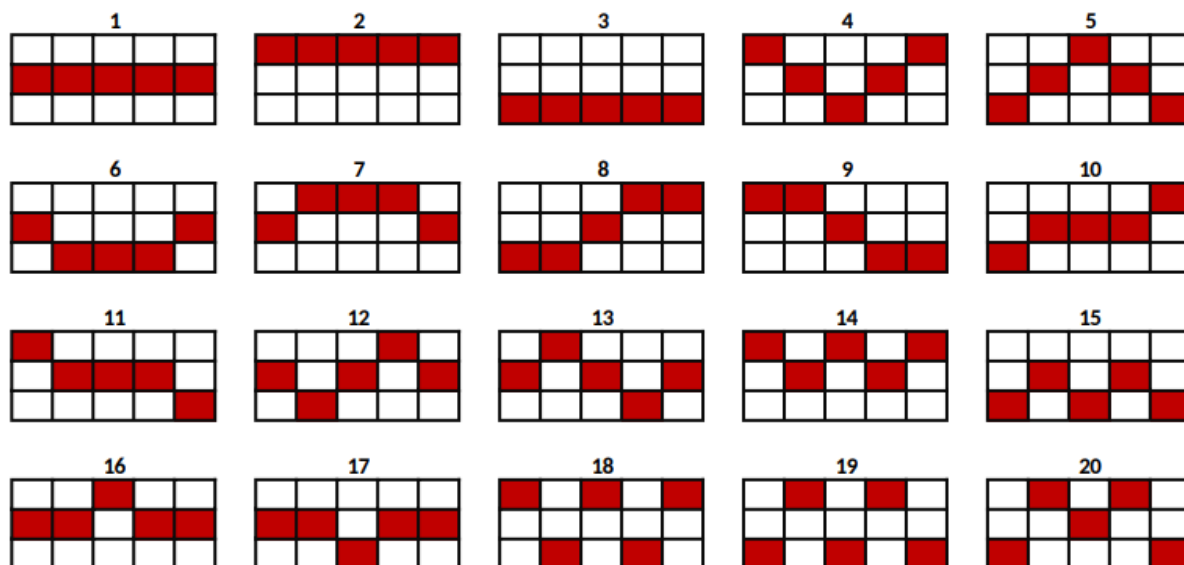

Počet výherních linií je 20.

Výherní tabulka

Výherní tabulka udává, jakým koeficientem se násobí vsazená částka.

Symbol	5x	4x	3x
POMERANČ 	4	1	0,4
CITRON 	4	1	0,4
ŠVESTKA 	6	2	1