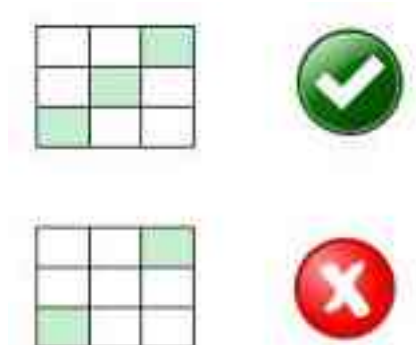

NÁZEV HRY: ROUTE 27

Základní údaje

ROUTE 27 je hra se 3 válci, obsahuje 9 různých symbolů a 27 výherních linií. Výherní linie jsou platné zleva doprava počínaje prvním válcem. V jedné hře může být více výherních linií, nicméně na jedné výherní linii platí pouze nejvyšší výhra. Hra obsahuje divoký symbol ROUTE 27. Cílem hry je roztočením válců získat výherní kombinaci symbolů.

Nejvyšší sázka:	500 Kč
Nejvyšší výhra:	490.000 Kč
Minimální výherní podíl:	96.0 %
Poddruh hry:	Válcová hra

Cíl technické hry

Podstatou hry je získat výherní kombinaci symbolů po zatočení válců.

Výherní kombinaci tvoří 3 sousedící symboly zleva v některé z výherních linií počínaje levým krajním válcem.

Popis pravidel hazardní hry

Hra je zahájena sázejícím stiskem tlačítka START poté, co si může změnit výši sázky do hry. Sázející zvolí sázku do hry pomocí tlačítka SÁZKA. Sázející získává výhru, pokud se na válcích ve výherních liniích zobrazí výherní symboly dle výherní tabulky. Výhra se počítá zleva doprava, počínaje na válci nejvíce vlevo. Během jedné hry je možné získat výhry na více výherních liniích. Na každé linii je platná vždy jen nejvyšší výherní kombinace. Výhry z jednotlivých linií se sčítají. Symbol ROUTE 27 nahrazuje všechny ostatní symboly ve výherní linii, v níž se symbol nachází. 1 symbol ROUTE 27 násobí výhru 2x, 2 symboly ROUTE 27 násobí 4x a 3 symboly ROUTE 27 násobí výhru 8x.

Počet výherních linií je 27.