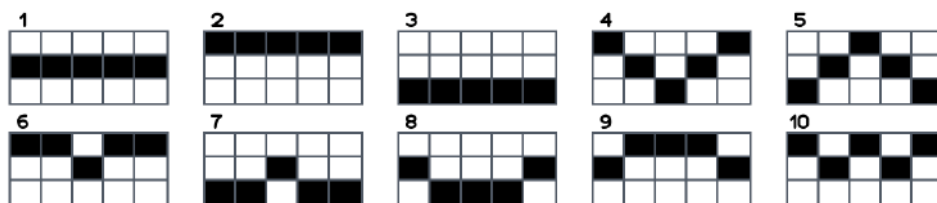

Cíl technické hry

Podstatou hry je získat výherní kombinaci symbolů po zatočení válců.

Výherní kombinaci tvoří 3, 4 nebo 5 sousedících symbolů zleva v některé z výherních linií počínaje levým krajním válcem. Na každé linii je platná vždy jen nejvyšší výherní kombinace. Výhry z jednotlivých linií se sčítají.

Popis pravidel hazardní hry

Hra je zahájena sázejícím stiskem tlačítka START poté, co si může změnit výši sázky do hry. Sázející zvolí sázku do hry pomocí tlačítka SÁZKA. Sázející získává výhru, pokud se na válcích ve výherních liniích zobrazí výherní symboly dle výherní tabulky. Výhra se počítá zleva doprava, počínaje na válci nejvíce vlevo. Během jedné hry je možné získat výhry na více výherních liniích.

Symbol WILD (divoký symbol) nahrazuje všechny ostatní symboly ve svém válci (dochází k rozšíření WILD symbolu na celý válec). V případě, že padne ve válci symbol WILD, aktivuje se RESPIN jedna volná otočka ze zafixovanými válci, ve kterých se nachází divoký symbol WILD. Jestliže při bonusové hře RESPIN padne kdekoli divoký symbol WILD, dochází k další bonusové hře RESPIN. Výše bonusové sázky pro odehrání RESPIN volných otočení je rovna výši sázky z herního kola, ve kterém došlo k výhře volných otočení bez odečtení výše sázky z kreditu (zdarma).

Symbol WILD se vyskytuje ve válcích 2, 3 a 4.

Počet výherních linií je 10.