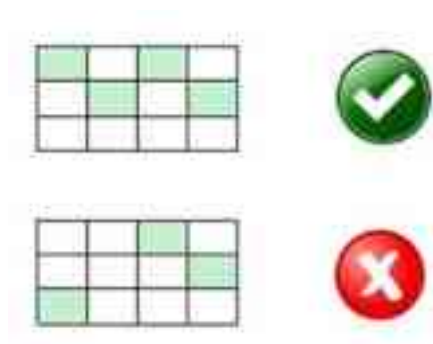

Nejvyšší sázka:	500 Kč
Nejvyšší výhra:	150.000 Kč
Minimální výherní podíl:	97.7%
Podruh hry:	Válcová hra

Cíl technické hry

Podstatou hry je získat výherní kombinaci symbolů po zatočení válců.

Výherní kombinaci tvoří 3 nebo 4 sousedící symboly zleva v některé z výherních linií počínaje levým krajním válcem. Pro 3 stejné symboly se vztahuje 27 výherních linií, pro 4 stejné symboly 81 výherních linií. Na každé linii je platná vždy jen nejvyšší výherní kombinace. Výhry z jednotlivých linií se sčítají.

Popis pravidel hazardní hry

Hra je zahájena sázejícím stiskem tlačítka START poté, co si může změnit výši sázky do hry. Sázející zvolí sázku do hry pomocí tlačítka SÁZKA. Sázející získává výhru, pokud se na válcích ve výherních liniích zobrazí výherní symboly dle výherní tabulky. Výhra se počítá zleva doprava, počínaje na válci nejvíce vlevo. Během jedné hry je možné získat výhry na více výherních liniích.

Symbol ROUTE 81 nahrazuje všechny ostatní symboly ve výherní linii a násobí případnou výhru ve výherní linii, v níž se symbol nachází. 1 symbol ROUTE 81 násobí výhru 2x, 2 symboly ROUTE 81 násobí 4x a 3 symboly ROUTE 81 násobí 8x.

Počet výherních linií je 27 pro 3 výherní symboly respektive 81 výherních linií pro 4 výherní symboly.