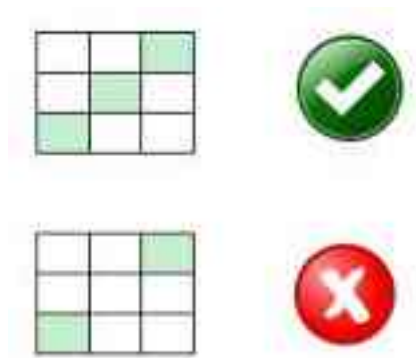

Nejvyšší sázka:	500 Kč
Nejvyšší výhra:	162.000 Kč
Minimální výherní podíl:	96.1 %
Podruh hry:	Válcová hra

Cíl technické hry

Podstatou hry je získat výherní kombinaci symbolů po zatočení válců.

Výherní kombinaci tvoří 3 sousedící symboly zleva v některé z výherních linií počínaje levým krajním válcem.

Popis pravidel hazardní hry

Hra je zahájena sázejícím stiskem tlačítka START poté, co si může změnit výši sázky do hry. Sázející zvolí sázku do hry pomocí tlačítka SÁZKA. Sázející získává výhru, pokud se na válcích ve výherních liniích zobrazí výherní symboly dle výherní tabulky. Výhra se počítá zleva doprava, počínaje na válci nejvíce vlevo. Během jedné hry je možné získat výhry na více výherních liniích. Na každé linii je platná vždy jen nejvyšší výherní kombinace. Výhry z jednotlivých linií se sčítají. Symbol JOKER nahrazuje všechny ostatní symboly ve výherní linii, v níž se symbol nachází. Výherní kombinace, jejíž součástí je symbol JOKER, zůstávají na své pozici a hráč získává po připsání výhry nový respin (dodatečné otočení zdarma). Pokud se během respinu zobrazí další JOKER, získává hráč další respin. Respin není možné spustit, jsou-li všechny válce plné výherních kombinací. Respin se hraje za sázku stejné výše jako herní kolo, které spustilo samotný respin. Pokud symboly na všech pozicích všech válců jsou součástí výherní kombinace násobí se všechny výhry 2x

Počet výherních linií je 27.