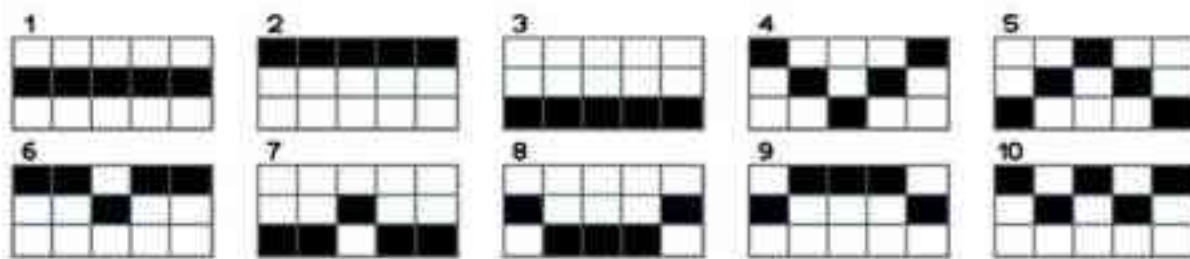

Počet výherních linií je 10.

Výherní tabulka

Výherní tabulka udává, jakým koeficientem se násobí vsazená částka.

Symbol	5x	4x	3x
MÁTA 	4	2	1
KIWI 	4	2	1
TŘEŠEŇ 	8	4	1
CITRÓN 	8	4	1