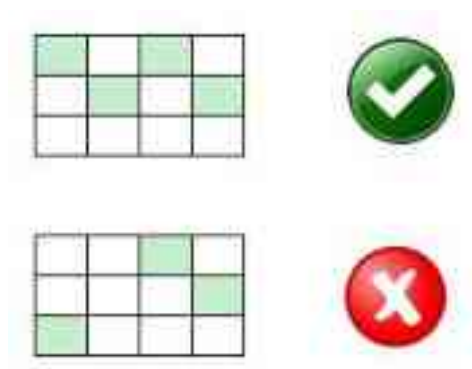

Výherní tabulka

Výherní tabulka udává, jakým koeficientem se násobí vsazená částka.

Symbol	3x	4x
ZELENÝ SLIZOUN 	1	2
MODRÝ SLIZOUN 	1	2
ŽLUTÝ SLIZOUN 	2	4
HNĚDÝ SLIZOUN 	2	4